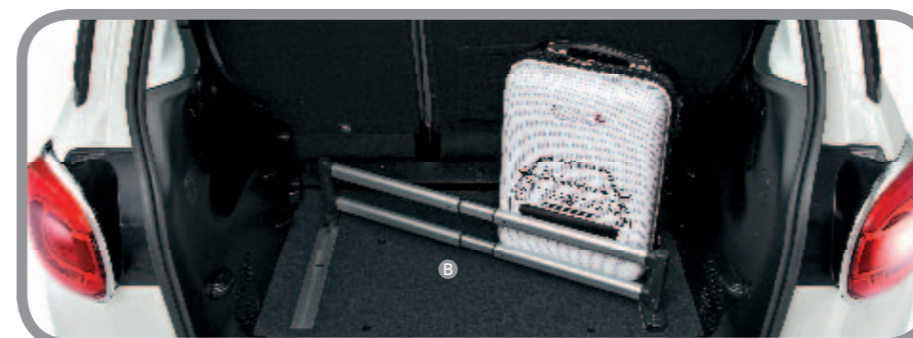

ÚLOŽNÝ BOX

DIS. 71805894

ZABEZPEČOVACÍ PÁSKA

DIS. 71805896

Nedostupné pro verzi Living.