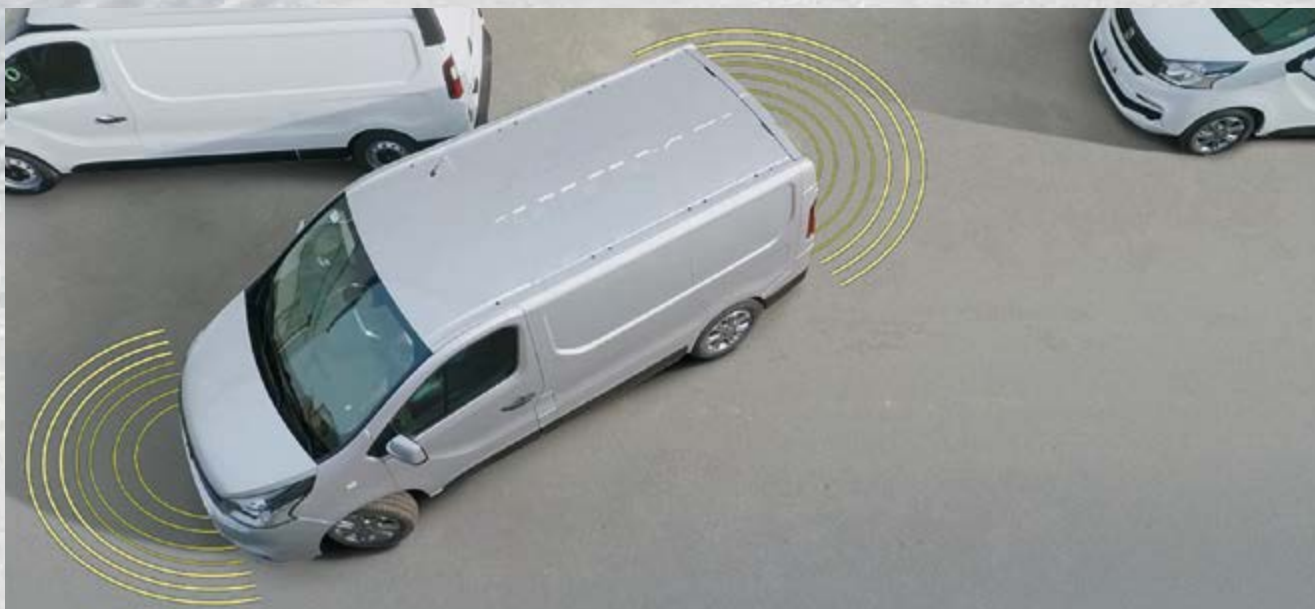

ALARM

Systém, který poskytuje prostorovou ochranu kabiny a nákladového prostoru.

71807822 - Pro vozidla s tovární přípravou.

71807823 - Pro vozidla bez tovární přípravy.

PARKOVACÍ SENZORY

Snižte potenciální možnost nehody na minimum. Parkovací senzory Mopar se zvukovým alarmem detekují objekty před a za vozidlem. Sada 4 senzorů zahrnuje varovnou indikaci pomocí LED/zvuku v interiéru. Deaktivační tlačítko brání při aktivaci v dopravní zácpě.

71807736 - Zadní parkovací senzory.

71807737 - Přední parkovací senzory.